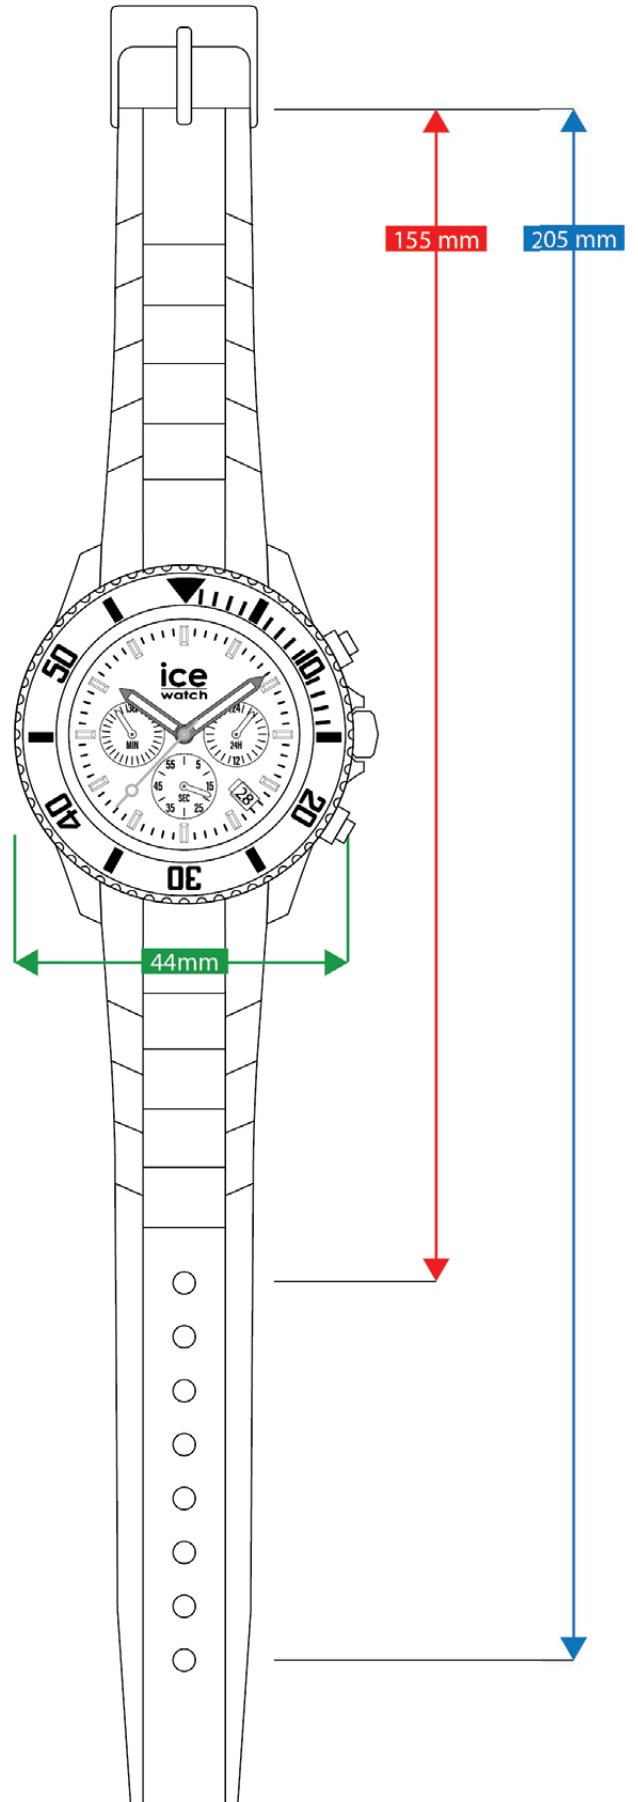

ICE CHRONO L (LARGE)