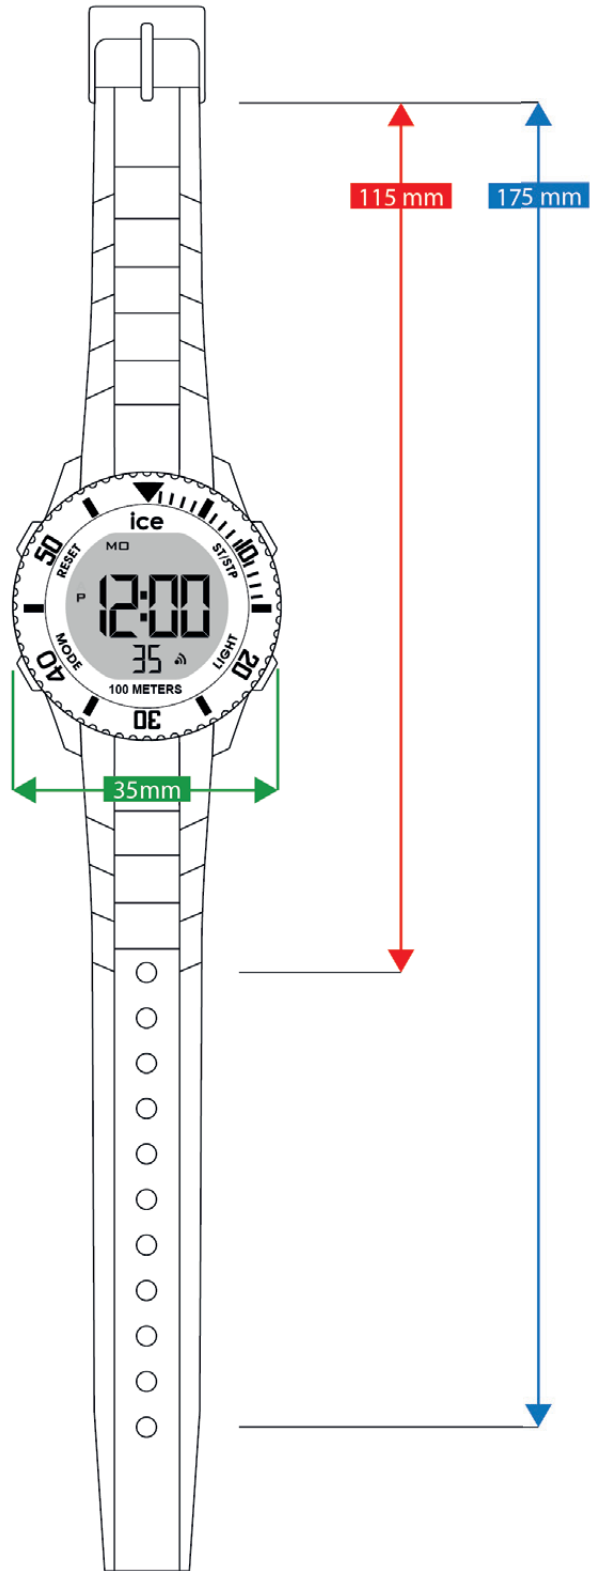

ICE DIGIT XS (EXTRA SMALL)

ICE DIGIT S (SMALL)