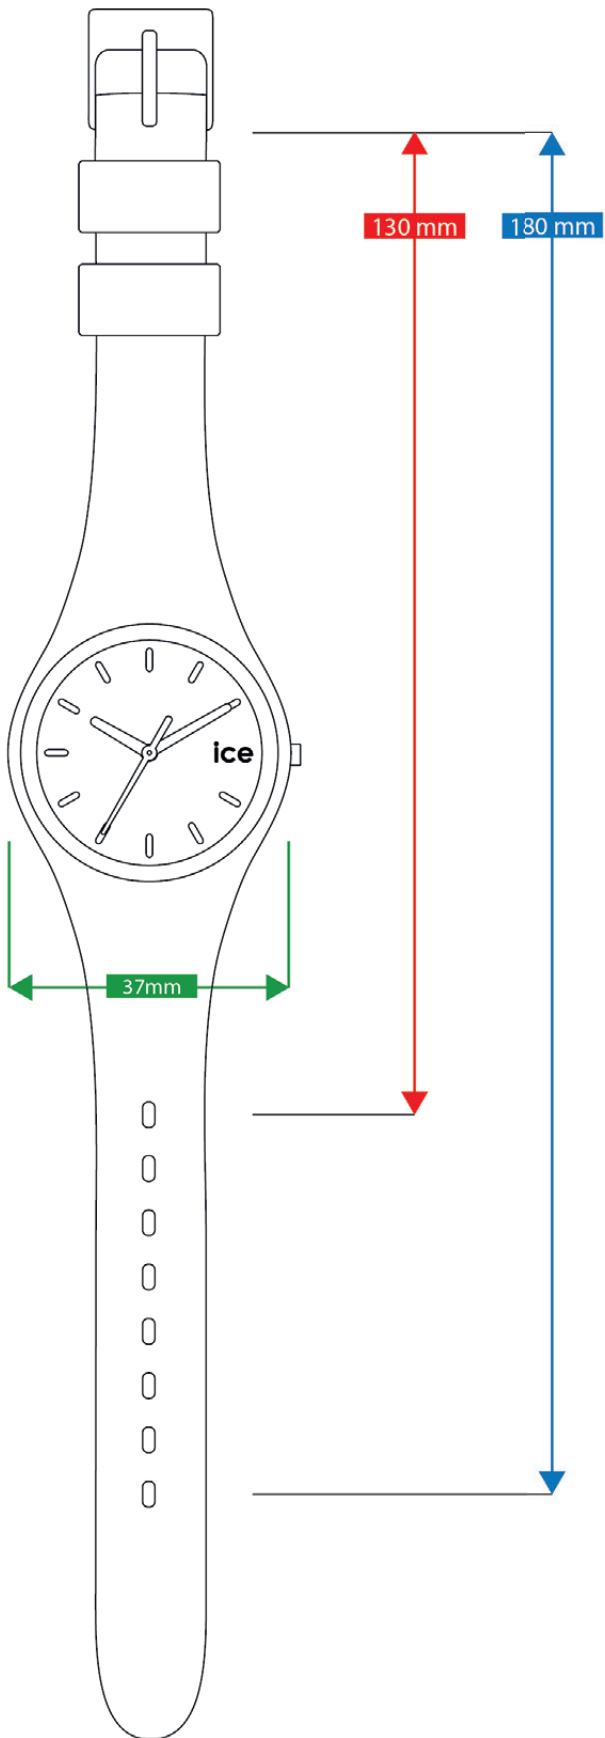

#### ご使用方法

- ① ページを実際のサイズで印刷します。
- ② 印刷したシートでこの線の長さが5cmであることを確認してください。

- ③ お気に入りの時計のアウトラインを切り取り、順番に手首に巻き付けて、どれが一番フィットするかを確認します。
- ※ このツールはあくまでもガイド用であり、間違ったサイズを注文した場合、当社は一切の責任を負いかねますのでご了承ください。

# ICE BOLIDAY S (SMALL)

ICE SMART JUNIOR  
S (SMALL)

ICE SMART  
M (MEDIUM)

ICE  
XS (EXTRA SMALL)

ICE  
S (SMALL 34)

ICE  
S (SMALL 37)

ICE  
M (MEDIUM)

# ICE DIGIT XS (EXTRA SMALL)