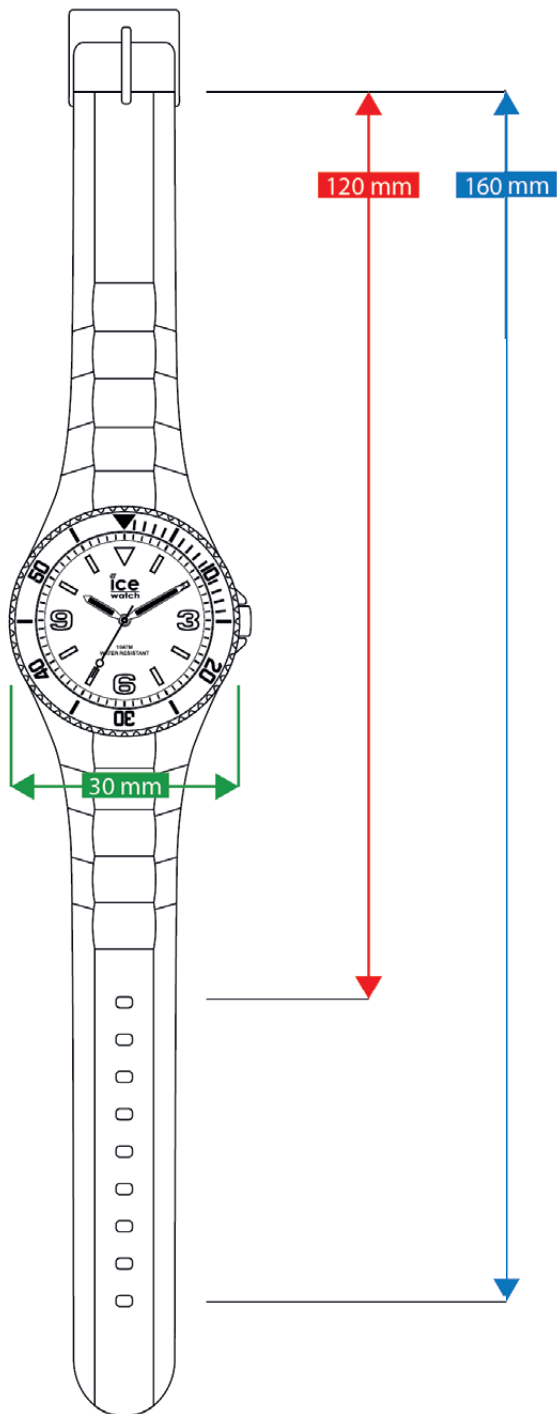

ICE HERO/GENERATION XS (EXTRA SMALL)