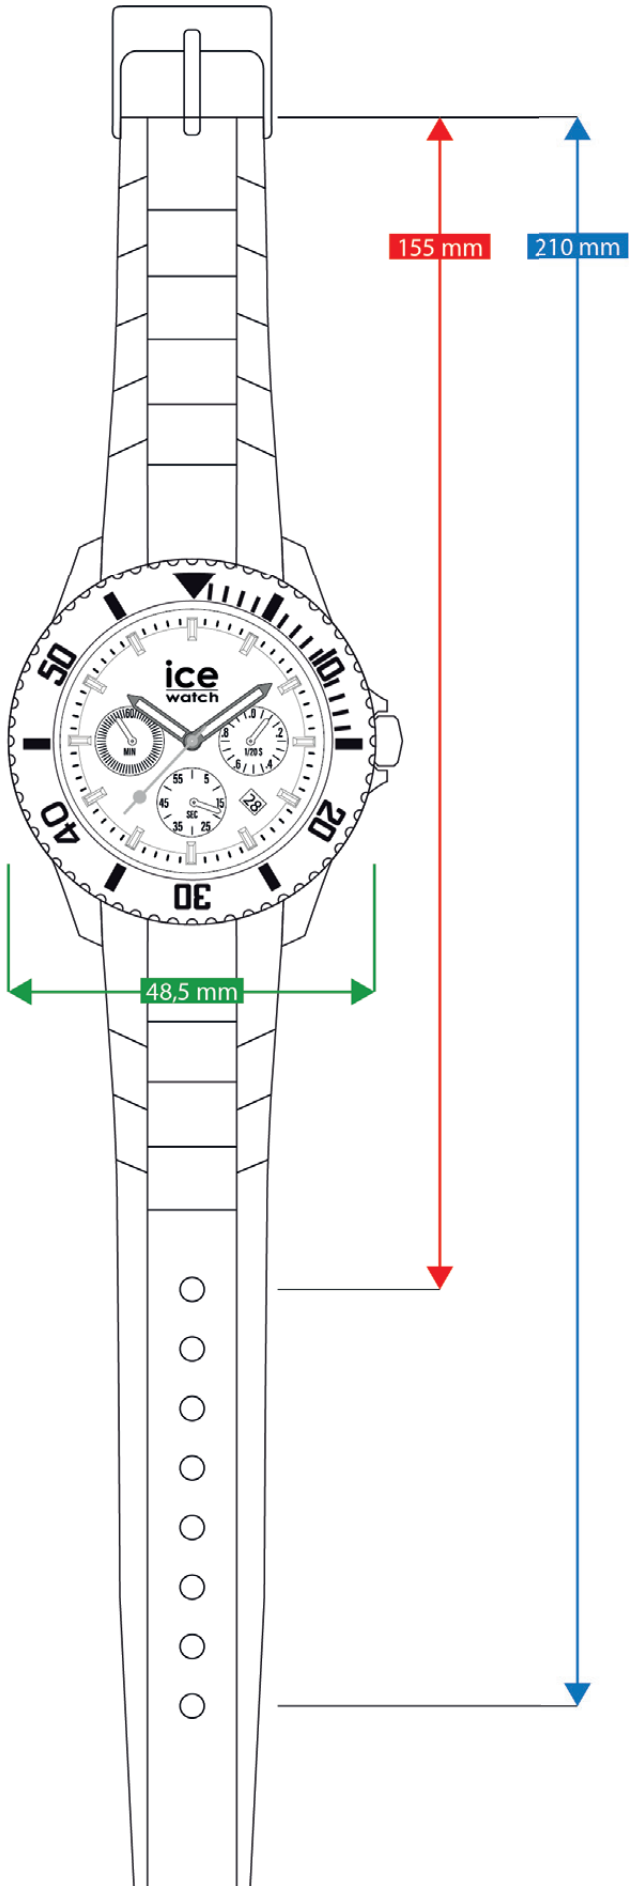

#### ご使用方法

- ① ページを実際のサイズで印刷します。
- ② 印刷したシートでこの線の長さが5cmであることを確認してください。

- ③ お気に入りの時計のアウトラインを切り取り、順番に手首に巻き付けて、どれが一番フィットするかを確認します。
- ※ このツールはあくまでもガイド用であり、間違ったサイズを注文した場合、当社は一切の責任を負いかねますのでご了承ください。

# ICE DIGIT XS (EXTRA SMALL)

# ICE CHRONO L (LARGE)

# ICE CHRONO XL (EXTRA LARGE)