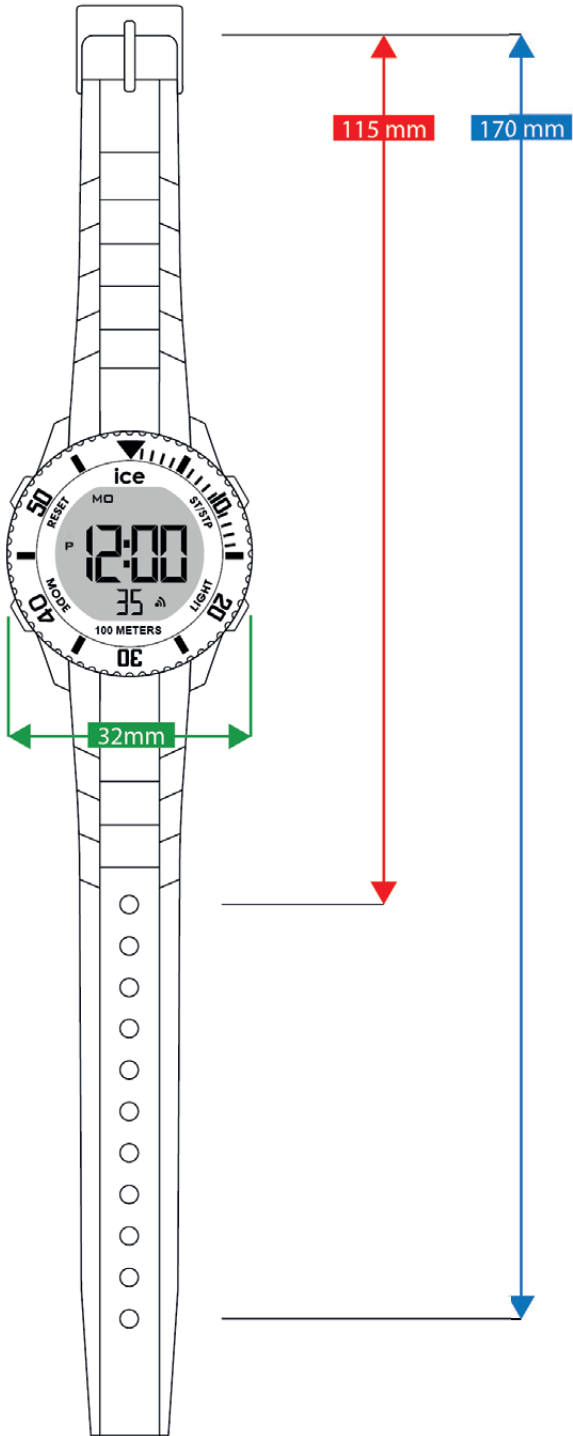

ICE DIGIT XS (EXTRA SMALL)

ICE DIGIT S (SMALL)