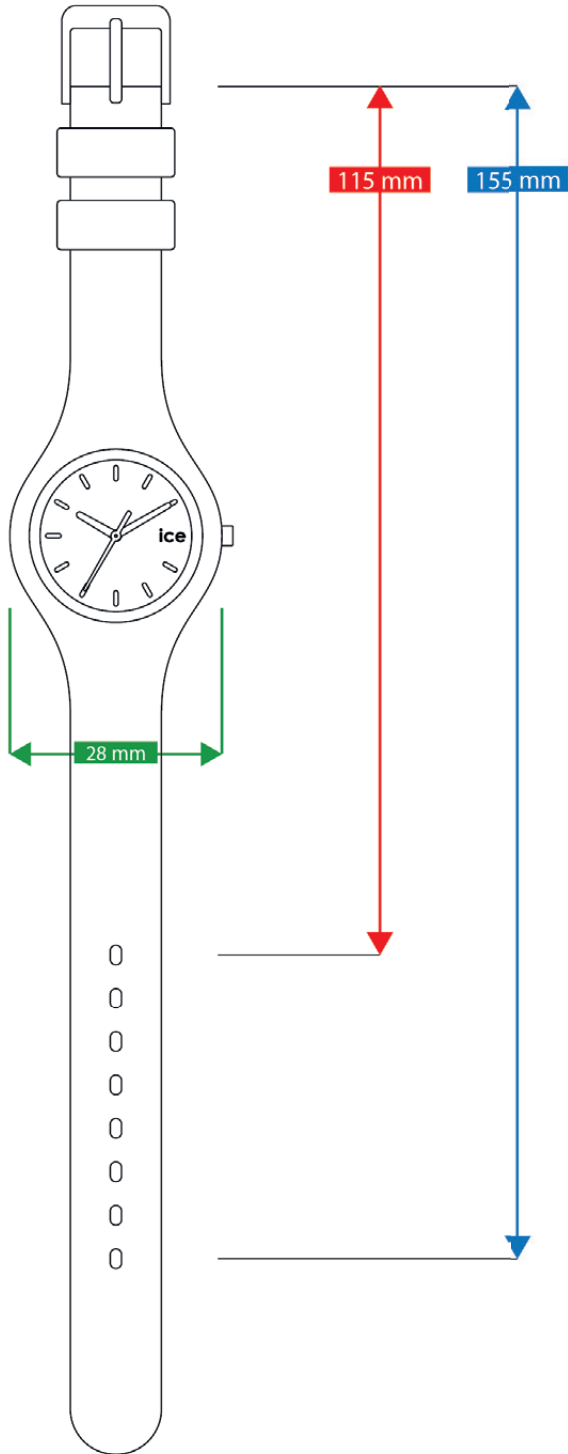

#### ご使用方法

- ① ページを実際のサイズで印刷します。
- ② 印刷したシートでこの線の長さが5cmであることを確認してください。

- ③ お気に入りの時計のアウトラインを切り取り、順番に手首に巻き付けて、どれが一番フィットするかを確認します。
- ※ このツールはあくまでもガイド用であり、間違ったサイズを注文した場合、当社は一切の責任を負いかねますのでご了承ください。

# ICE BOLIDAY S (SMALL)

ICE SMART JUNIOR  
S (SMALL)

ICE SMART  
M (MEDIUM)

ICE  
XS (EXTRA SMALL)

ICE  
S (SMALL 34)

ICE  
S (SMALL 37)

ICE  
M (MEDIUM)

# ICE DIGIT XS (EXTRA SMALL)

# ICE DIGIT S (SMALL)