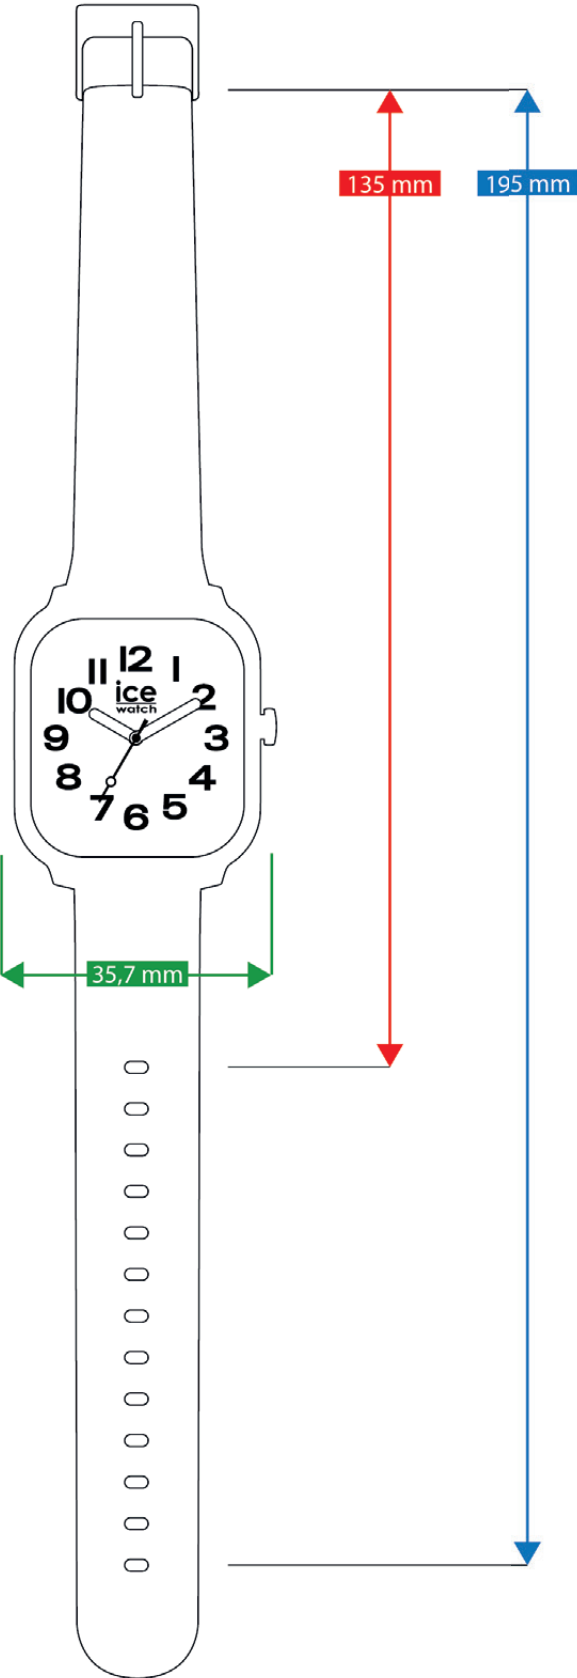

### 腕時計サイズガイド

#### ご使用方法

- ① ページを実際のサイズで印刷します。
- ② 印刷したシートでこの線の長さが5cmであることを確認してください。

- ③ お気に入りの時計のアウトラインを切り取り、順番に手首に巻き付けて、どれが一番フィットするかを確認します。
- ※ このツールはあくまでもガイド用であり、間違ったサイズを注文した場合、当社は一切の責任を負いかねますのでご了承ください。

# ICE BOLIDAY S (SMALL)

ICE SMART JUNIOR  
S (SMALL)

ICE SMART  
M (MEDIUM)

ICE  
XS (EXTRA SMALL)

ICE  
S (SMALL 34)

ICE  
S (SMALL 37)

ICE  
M (MEDIUM)

# ICE DIGIT XS (EXTRA SMALL)