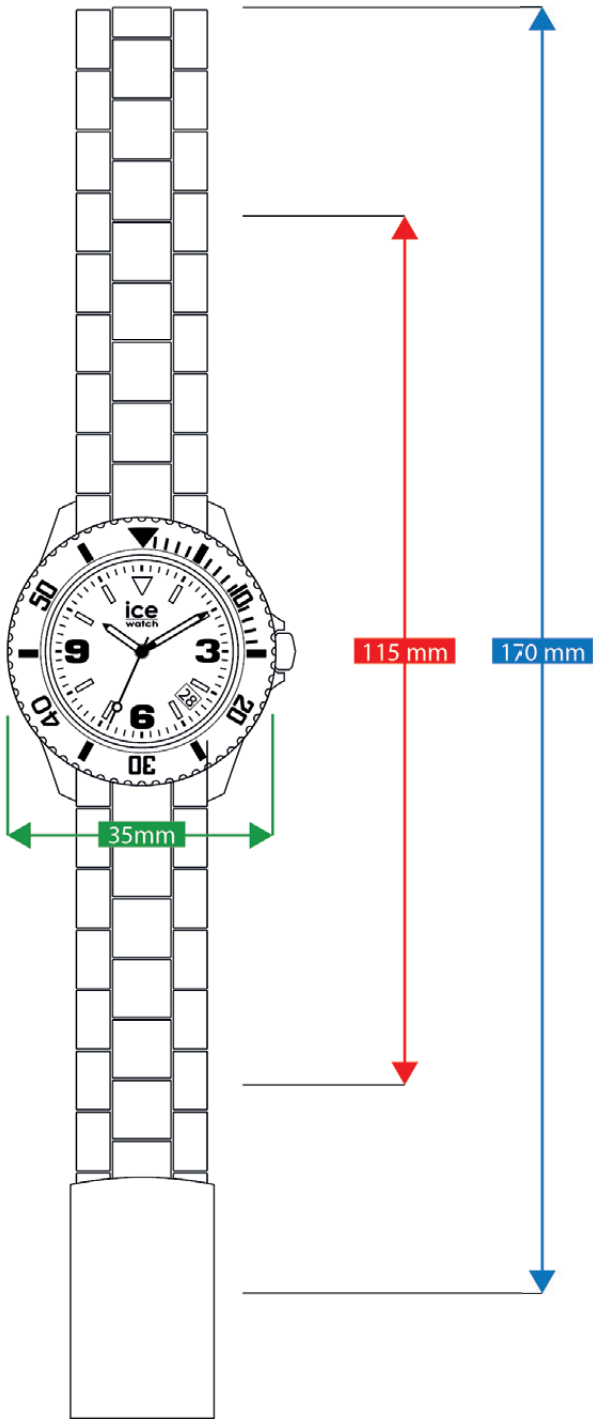

ICE CLEAR SUNSET S (SMALL)

ICE CLEAR SUNSET M (MEDIUM)