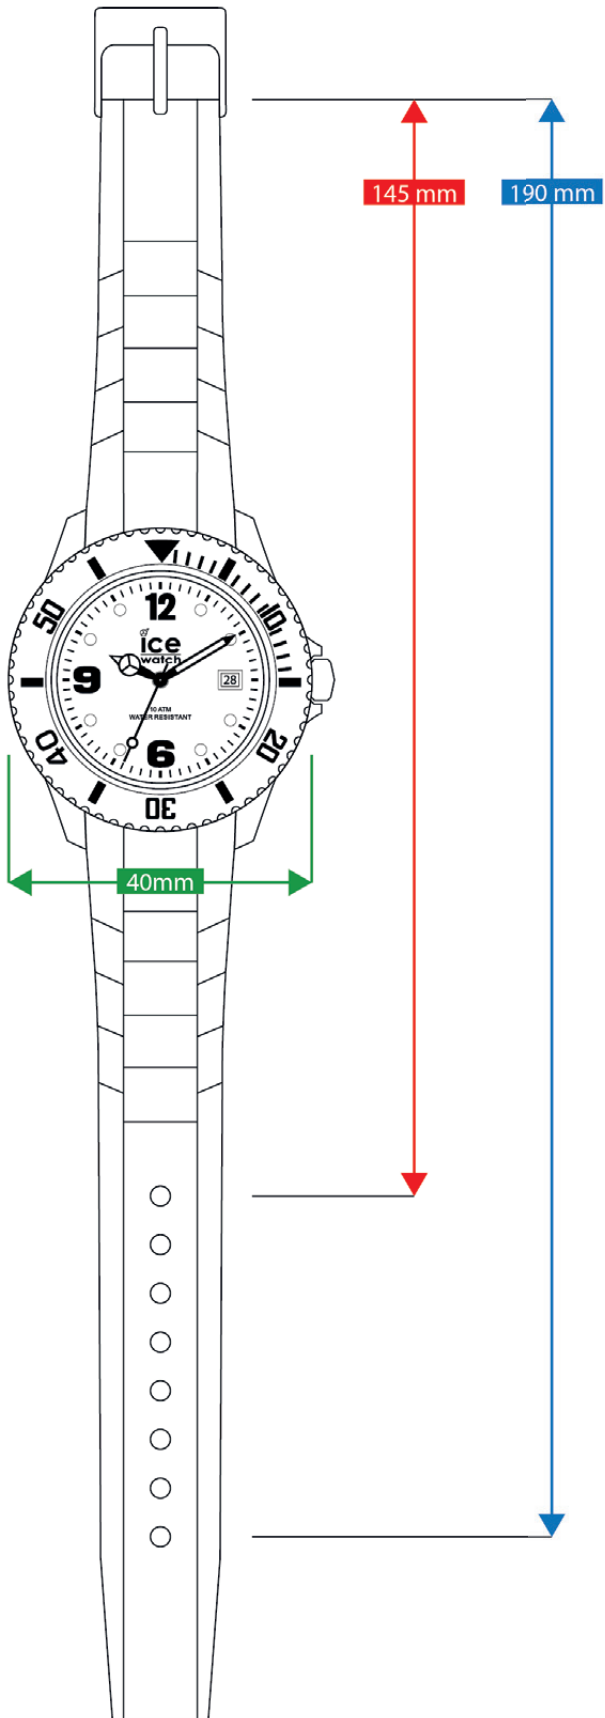

#### ご使用方法

- ① ページを実際のサイズで印刷します。
- ② 印刷したシートでこの線の長さが5cmであることを確認してください。

- ③ お気に入りの時計のアウトラインを切り取り、順番に手首に巻き付けて、どれが一番フィットするかを確認します。
- ※ このツールはあくまでもガイド用であり、間違ったサイズを注文した場合、当社は一切の責任を負いかねますのでご了承ください。

# ICE HERO/GENERATION XS (EXTRA SMALL)

ICE FOREVER  
XS (EXTRA SMALL)

ICE FOREVER  
S (SMALL)

# ICE SOLAR POWER S (SMALL)