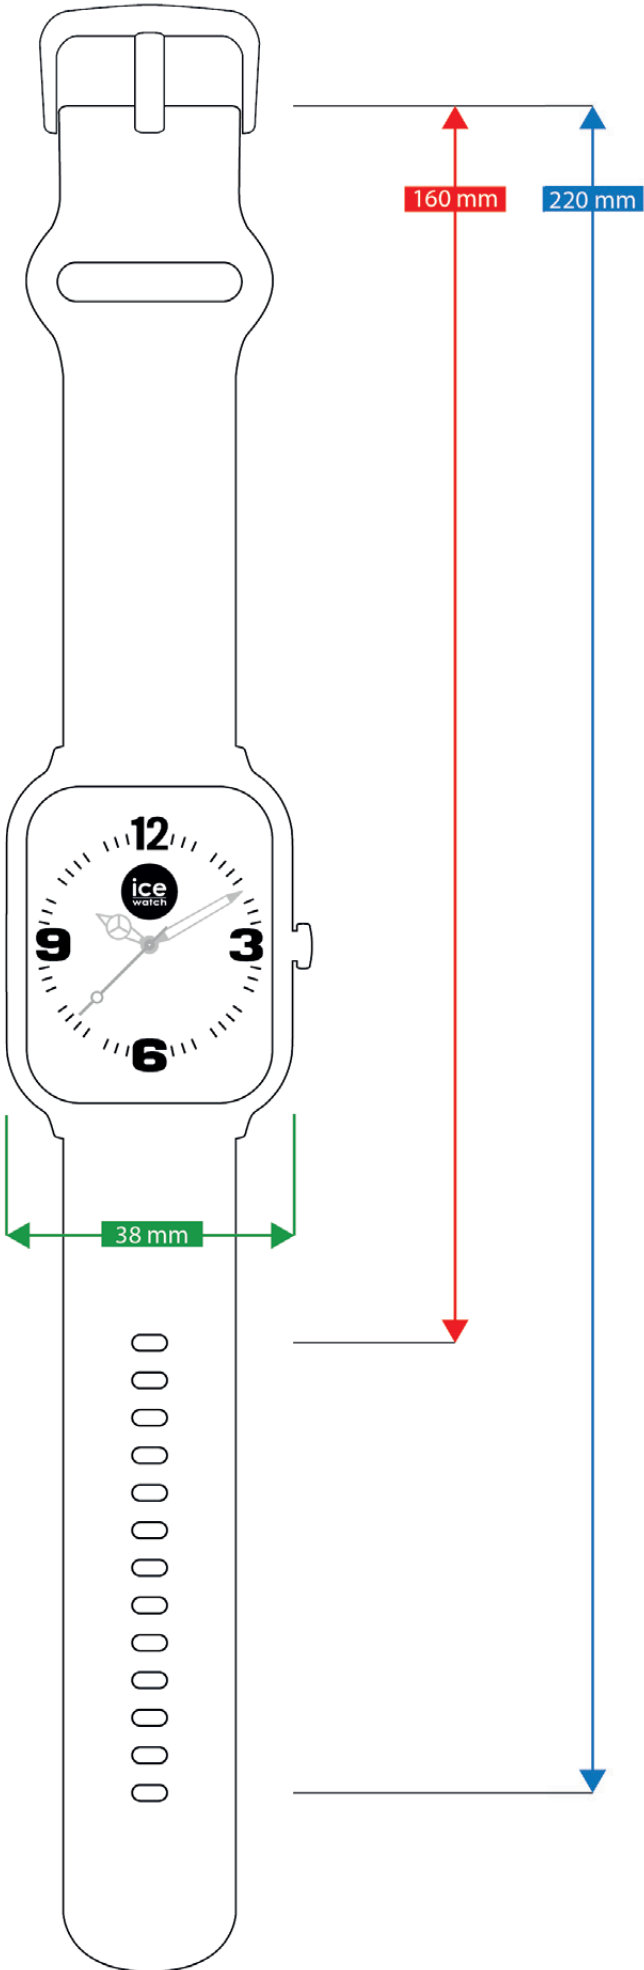

### 腕時計サイズガイド

#### ご使用方法

- ① ページを実際のサイズで印刷します。
- ② 印刷したシートでこの線の長さが5cmであることを確認してください。

- ③ お気に入りの時計のアウトラインを切り取り、順番に手首に巻き付けて、どれが一番フィットするかを確認します。
- ※ このツールはあくまでもガイド用であり、間違ったサイズを注文した場合、当社は一切の責任を負いかねますのでご了承ください。

# ICE BOLIDAY S (SMALL)

ICE SMART JUNIOR  
S (SMALL)

ICE SMART  
M (MEDIUM)

ICE  
XS (EXTRA SMALL)

ICE  
S (SMALL 34)

ICE  
S (SMALL 37)

ICE  
M (MEDIUM)

# ICE DIGIT XS (EXTRA SMALL)