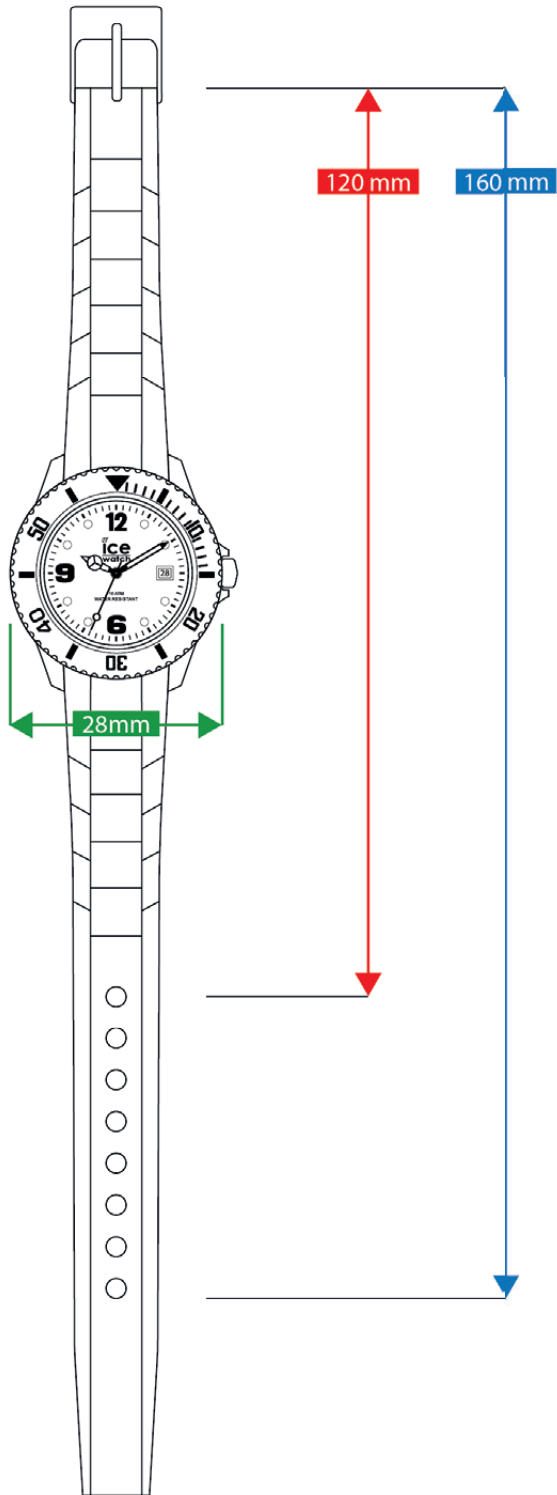

ICE FOREVER
XS (EXTRA SMALL)