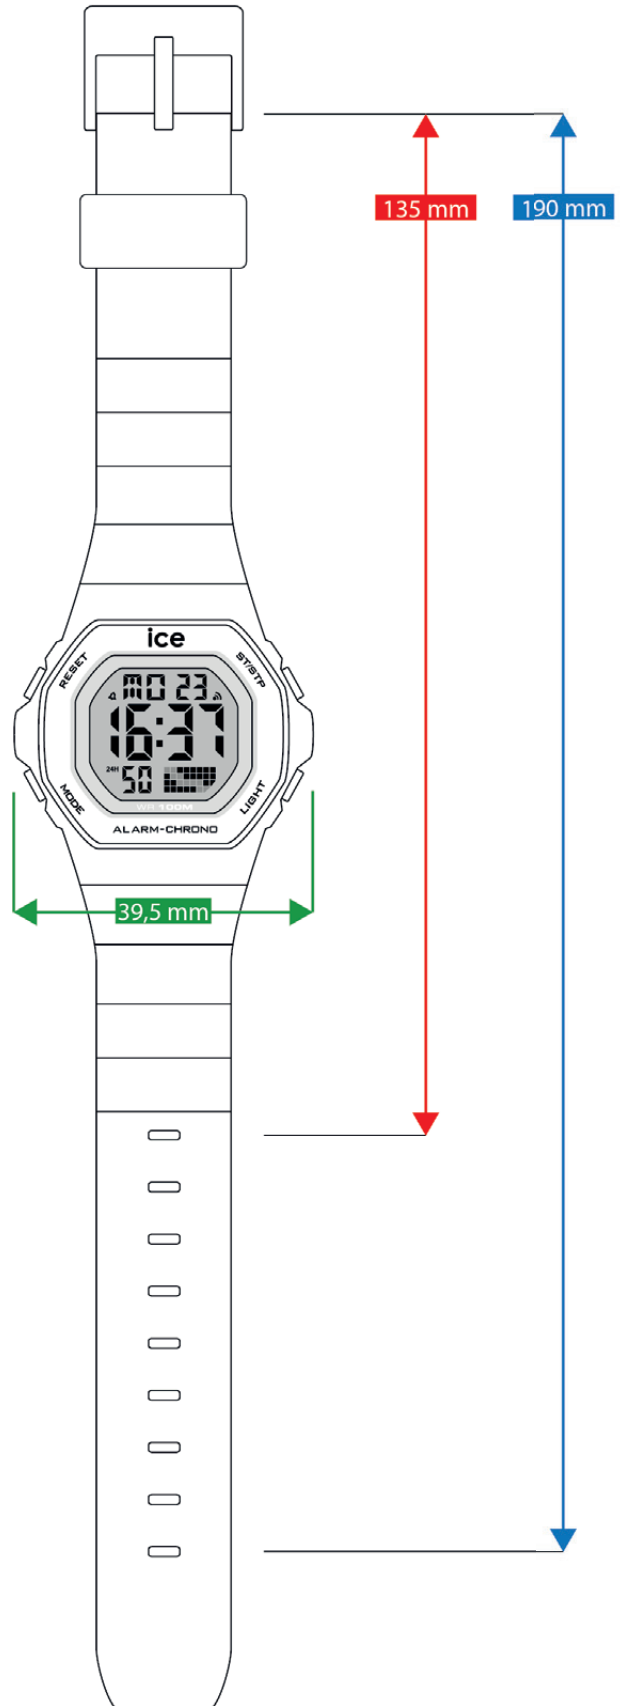

ICE DIGIT ULTRA S (SMALL)