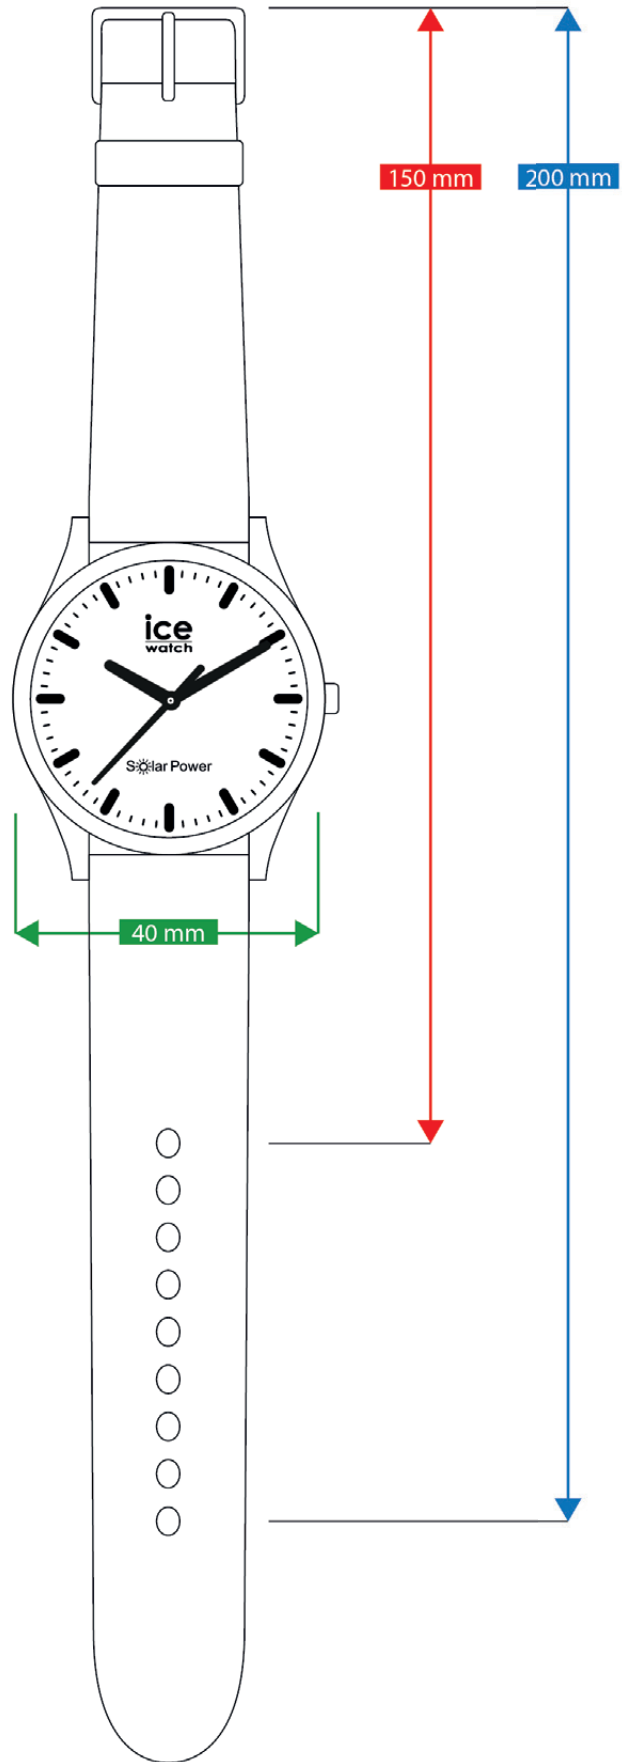

ICE SOLAR POWER S (SMALL)

ICE SOLAR POWER M (MEDIUM)