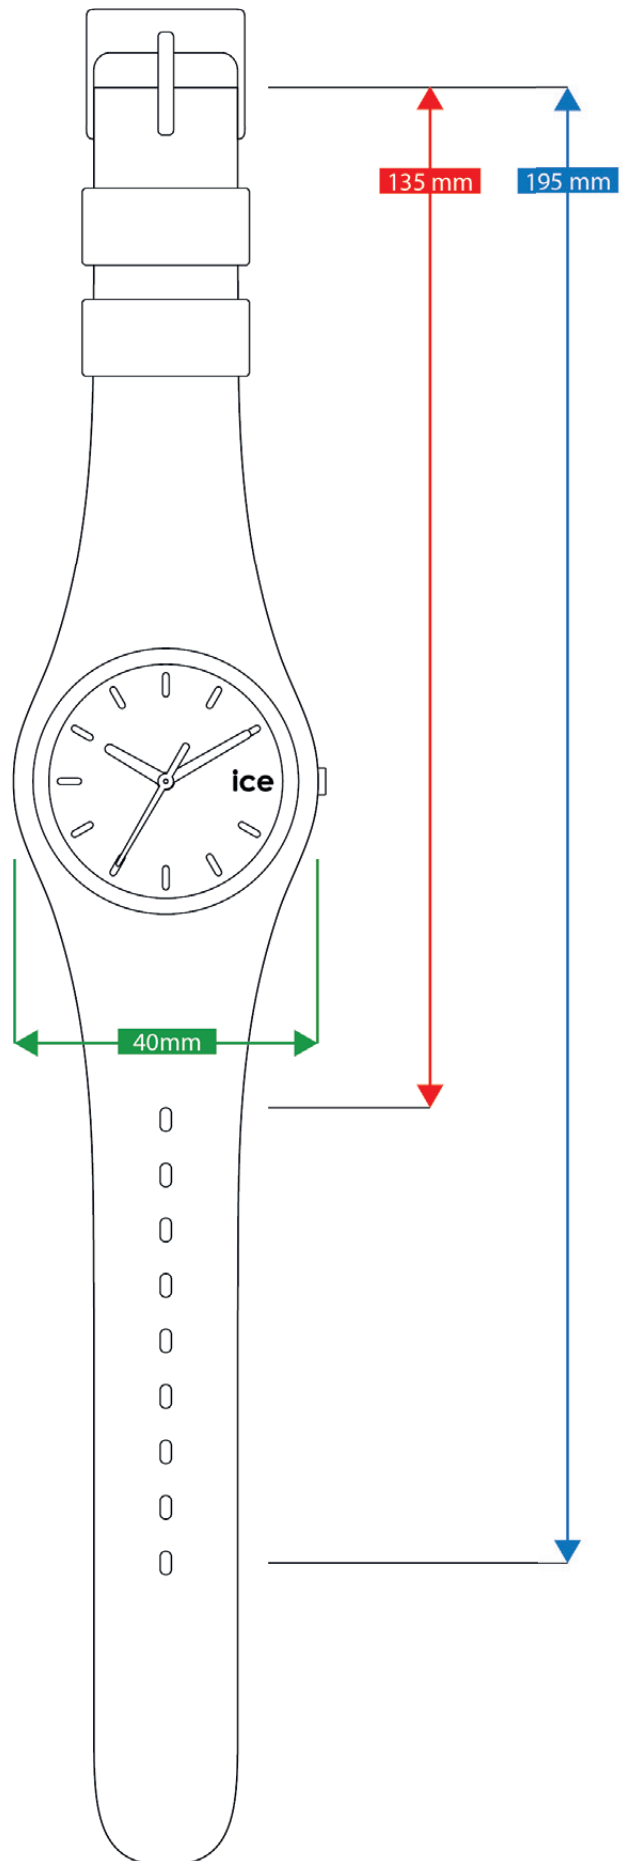

### 腕時計サイズガイド

#### ご使用方法

- ① ページを実際のサイズで印刷します。
- ② 印刷したシートでこの線の長さが5cmであることを確認してください。

- ③ お気に入りの時計のアウトラインを切り取り、順番に手首に巻き付けて、どれが一番フィットするかを確認します。
- ※ このツールはあくまでもガイド用であり、間違ったサイズを注文した場合、当社は一切の責任を負いかねますのでご了承ください。

# ICE BOLIDAY S (SMALL)

ICE SMART JUNIOR  
S (SMALL)

ICE SMART  
M (MEDIUM)

ICE  
XS (EXTRA SMALL)

ICE  
S (SMALL 34)

ICE  
S (SMALL 37)

ICE  
M (MEDIUM)

# ICE DIGIT XS (EXTRA SMALL)