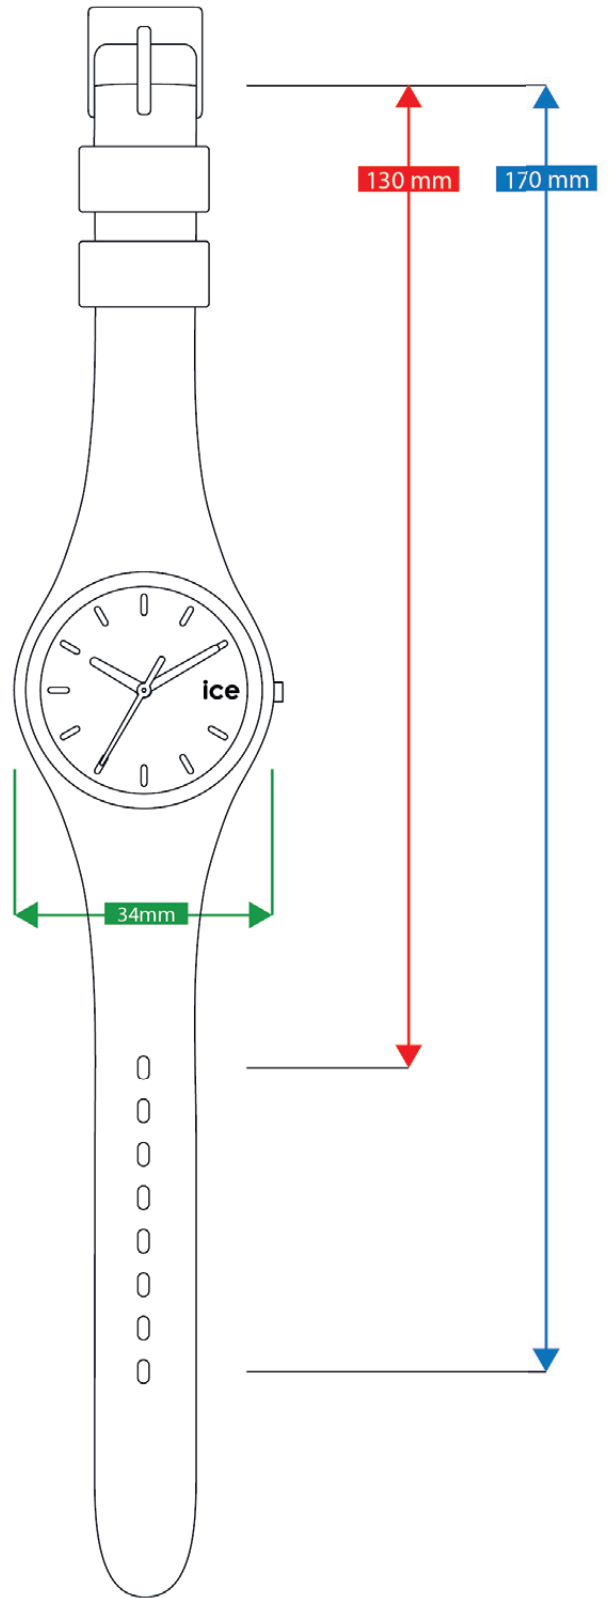

#### ご使用方法

- ① ページを実際のサイズで印刷します。
- ② 印刷したシートでこの線の長さが5cmであることを確認してください。

- ③ お気に入りの時計のアウトラインを切り取り、順番に手首に巻き付けて、どれが一番フィットするかを確認します。
- ※ このツールはあくまでもガイド用であり、間違ったサイズを注文した場合、当社は一切の責任を負いかねますのでご了承ください。

# ICE BOLIDAY S (SMALL)

ICE SMART JUNIOR  
S (SMALL)

ICE SMART  
M (MEDIUM)

ICE  
XS (EXTRA SMALL)

ICE  
S (SMALL 34)

ICE  
S (SMALL 37)

ICE  
M (MEDIUM)

# ICE DIGIT XS (EXTRA SMALL)