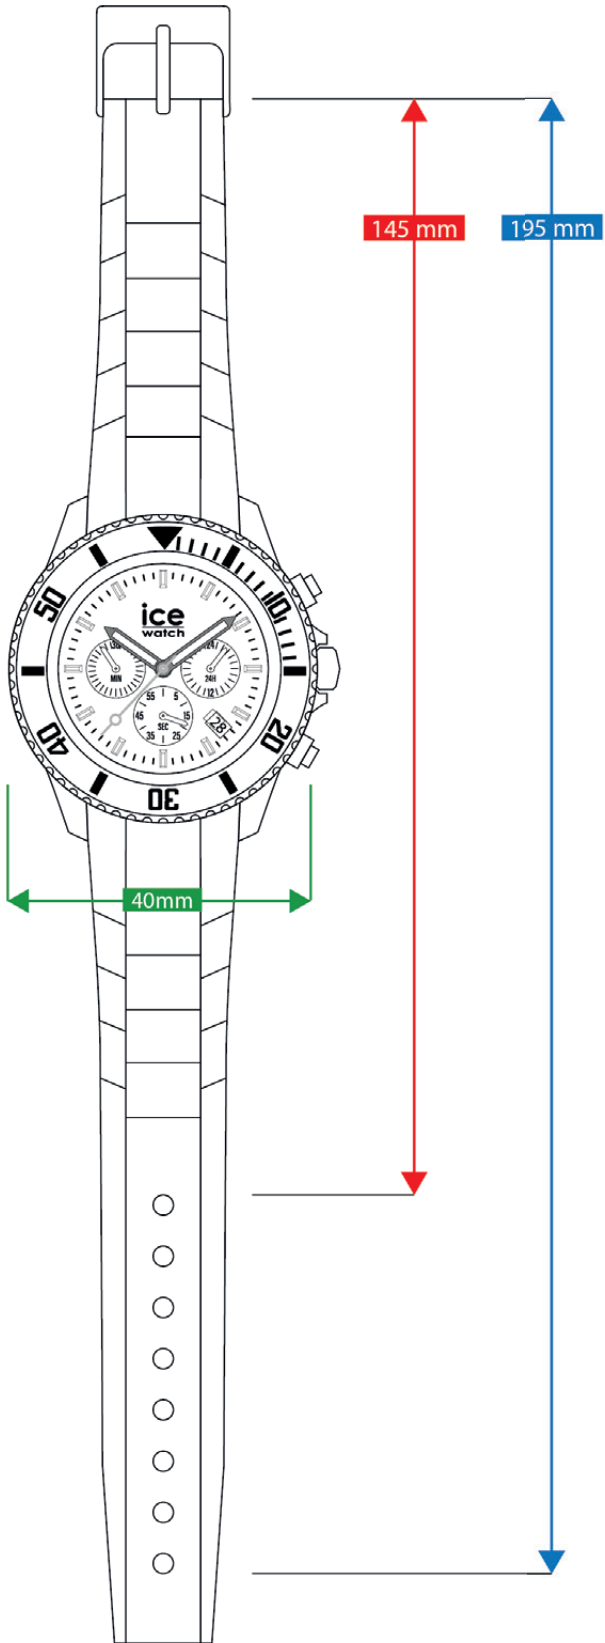

ICE CHRONO M (MEDIUM)