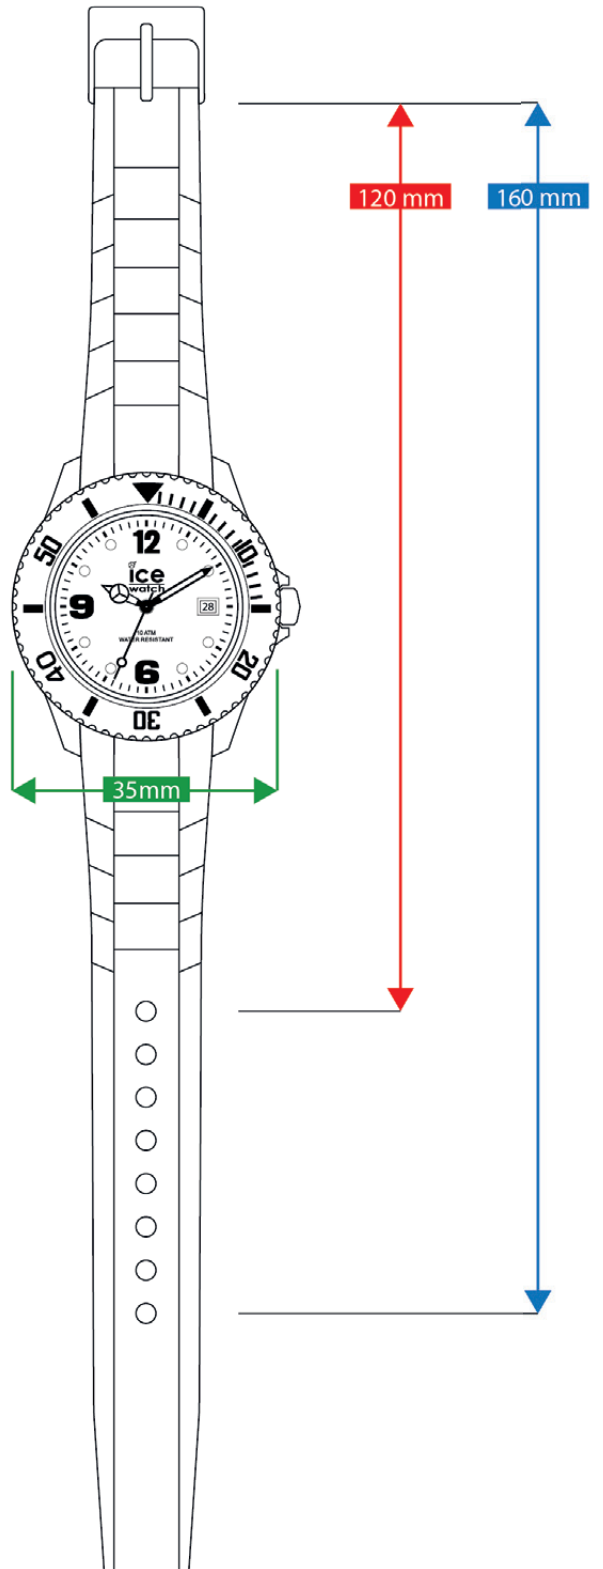

#### ご使用方法

- ① ページを実際のサイズで印刷します。
- ② 印刷したシートでこの線の長さが5cmであることを確認してください。

- ③ お気に入りの時計のアウトラインを切り取り、順番に手首に巻き付けて、どれが一番フィットするかを確認します。
- ※ このツールはあくまでもガイド用であり、間違ったサイズを注文した場合、当社は一切の責任を負いかねますのでご了承ください。

# ICE HERO/GENERATION XS (EXTRA SMALL)

ICE FOREVER  
XS (EXTRA SMALL)

ICE FOREVER  
S (SMALL)