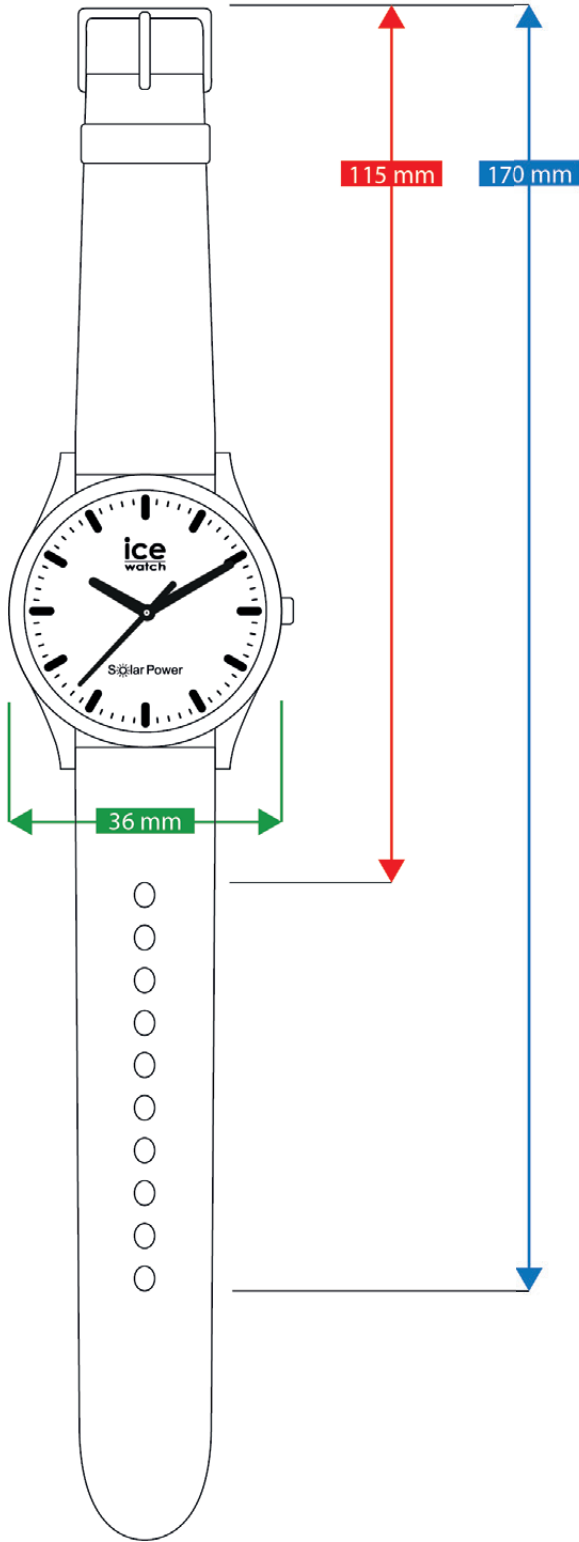

ICE SOLAR POWER S (SMALL)

ICE SOLAR POWER M (MEDIUM)