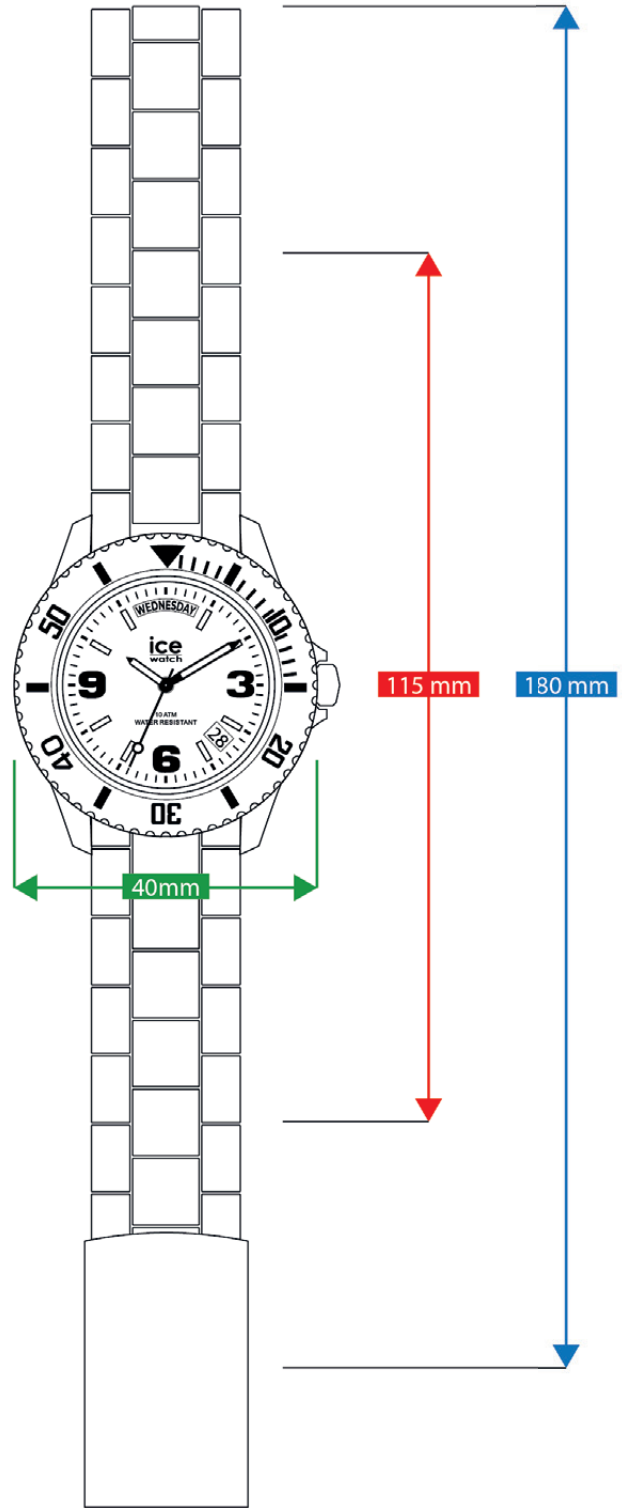

ICE CLEAR SUNSET S (SMALL)

ICE CLEAR SUNSET M (MEDIUM)