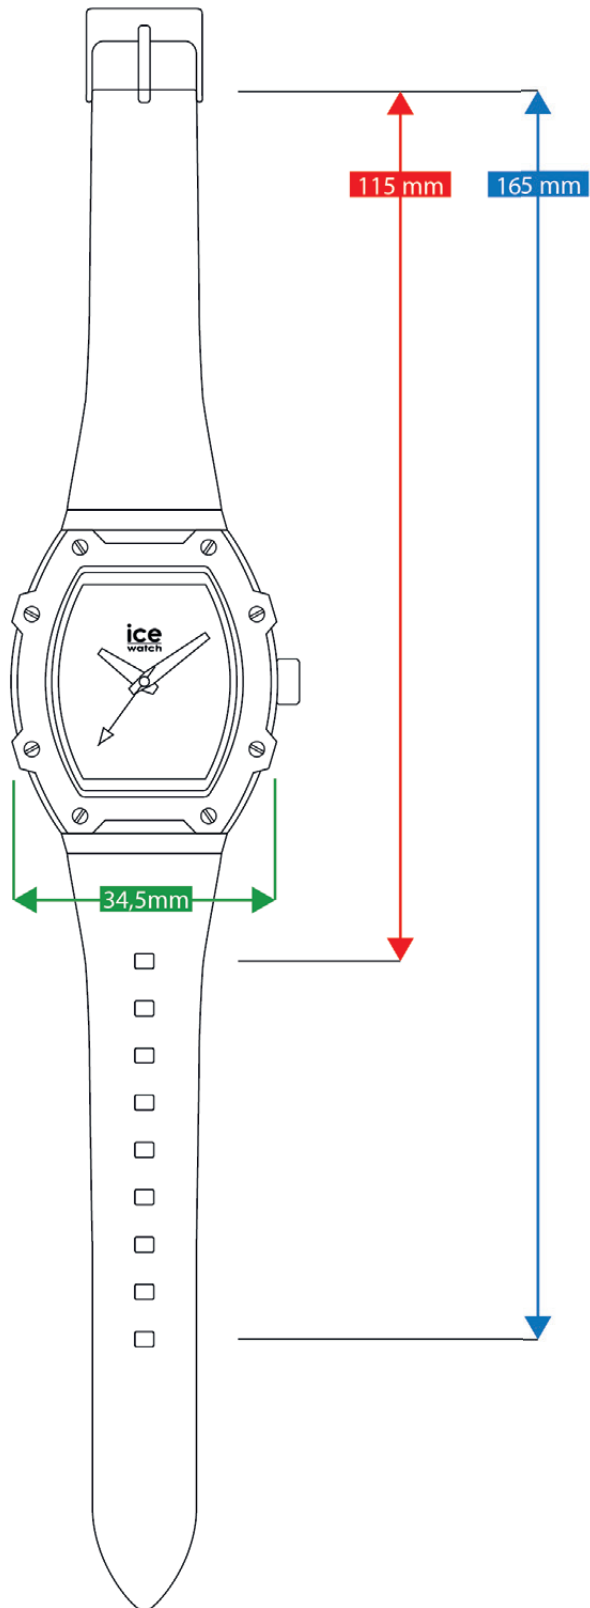

ICE BOLIDAY S (SMALL)