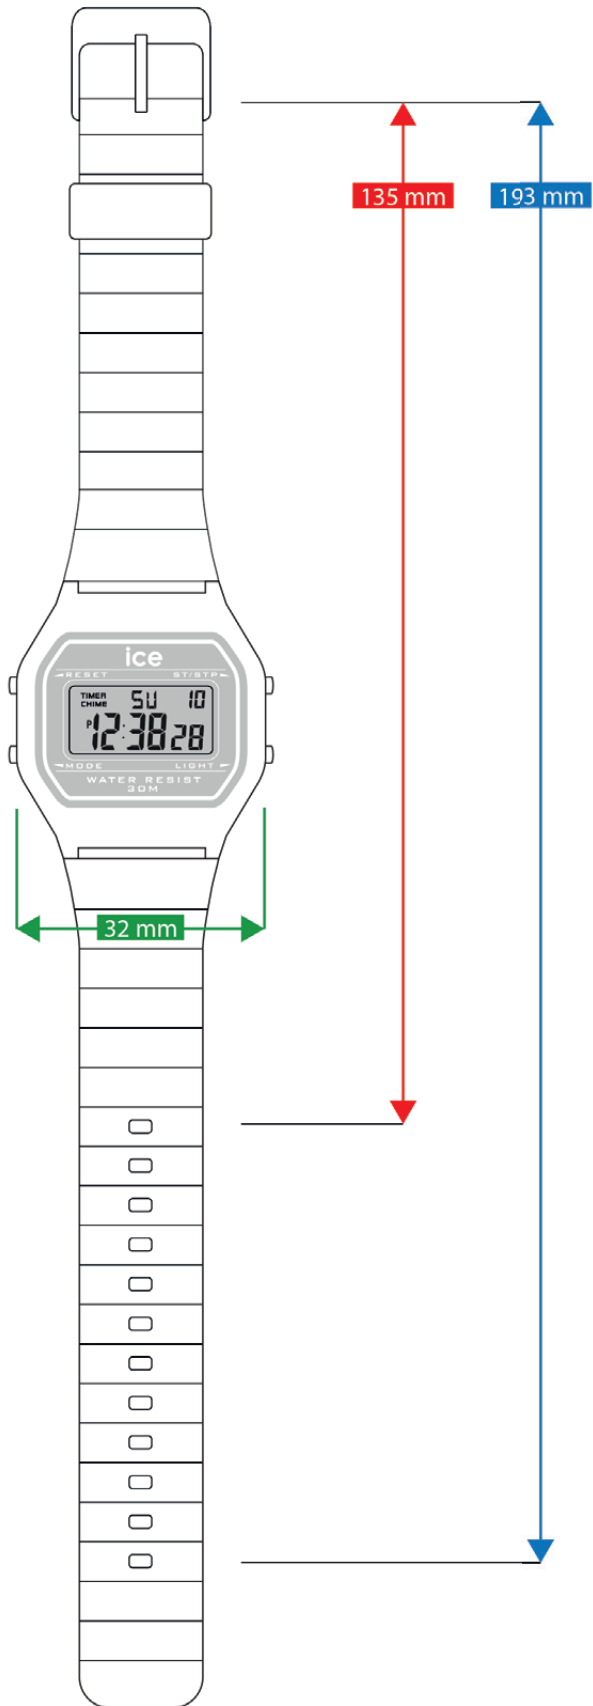

ICE DIGIT RETRO S (SMALL)